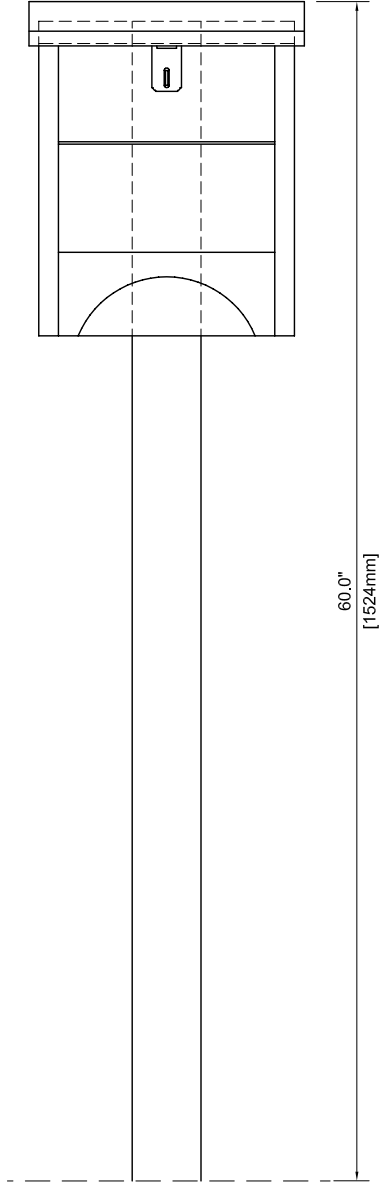

FRONT ELEVATION

SIDE ELEVATION

NATURE DOG DISPENSER

Pet Pickups
P.O. Box 460547
Denver, CO 80246

Phone: 303-443-8914
or 303-972-8111
Fax: 303-443-0414