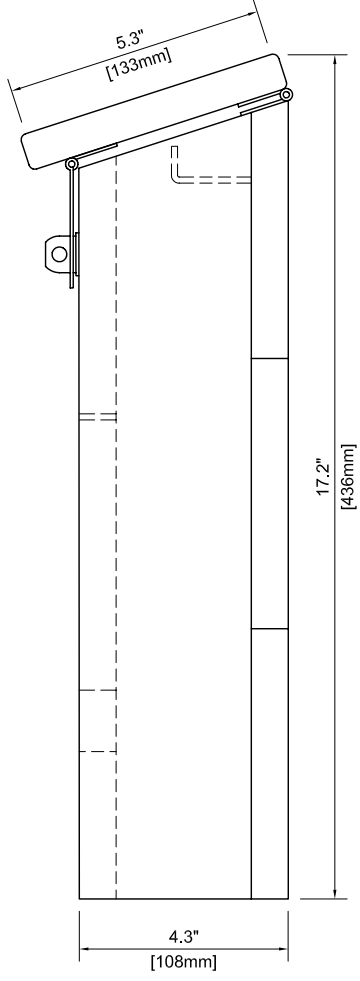

FRONT ELEVATION

SIDE ELEVATION

NATURE DOG DISPENSER

Pet Pickups
P.O. Box 460547
Denver, CO 80246

Phone: 303-443-8914
or 303-972-8111
Fax: 303-443-0414